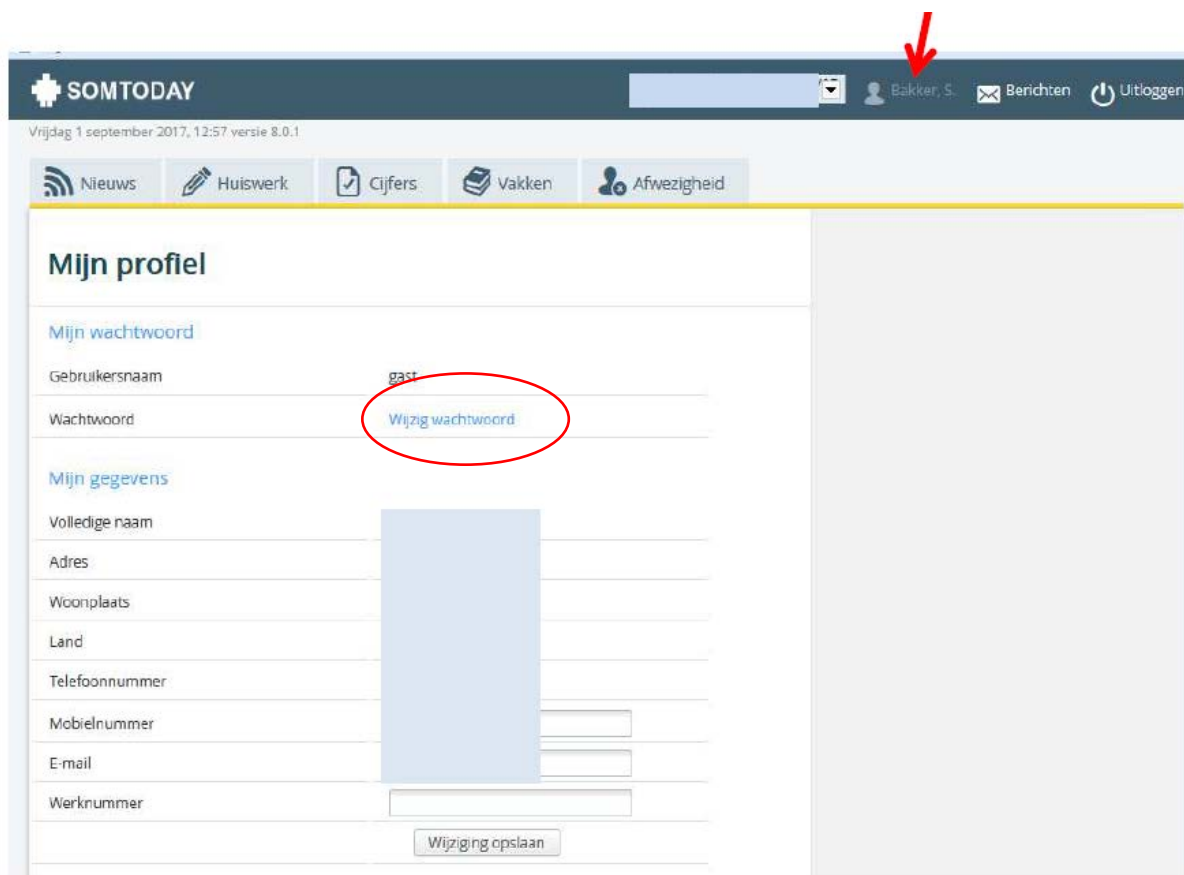

Indien u gevraagd wordt de school te selecteren, kiest u voor LVOB.

Bij meerdere kinderen op school

Klik op het fotootje om naar uw kind te gaan. (De gegevens zijn hier onzichtbaar gemaakt vanwege de privacy wetgeving.)

U kunt via het pijltje van kind wisselen.

Mijn profiel

Het wachtwoord kunt u zelf wijzigen via uw profiel.

Uitloggen

Rechtsboven (zie pijl)

Tabbladen: nieuws, huiswerk, cijfers, vakken, afwezigheid

Nieuws

Hier vindt u diverse nieuwsberichten.

Als er bijv. een cijfer is ingevoerd, wordt dit hier getoond.

Maar ook als er een systeem update komt, wordt dit hier vermeld!

Huiswerk

Als het huiswerk voor de leerling door de docent in Somtoday wordt ingevoerd, is het hier zichtbaar.