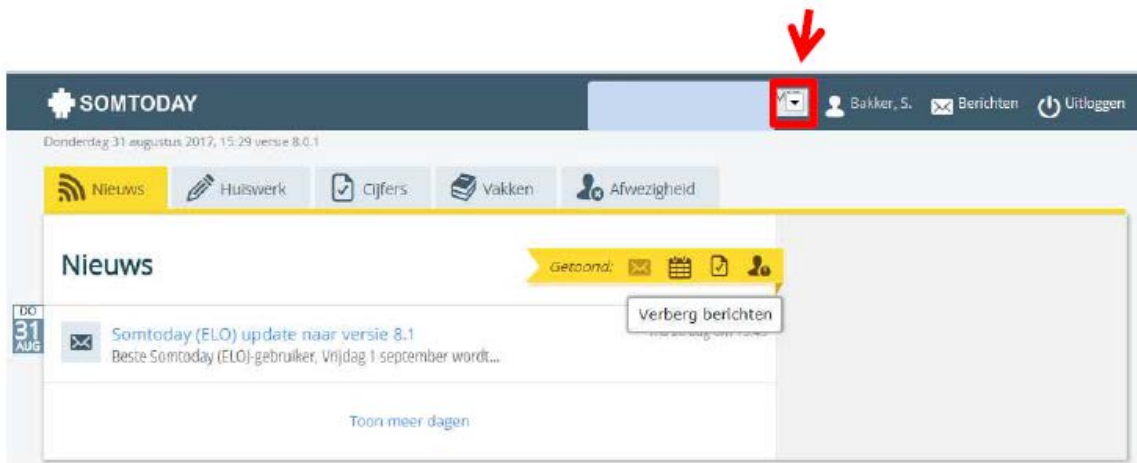

Voor Somtoday is nodig:

- <https://lvob.somtoday.nl> (de url)
- een account

De inloggegevens worden naar het e-mailadres gestuurd dat bekend is in Somtoday.

Hierna volgt een korte handreiking met schermafdrucken en toelichting.

Indien u gevraagd wordt de school te selecteren, kiest u voor LVOB.

Bij meerdere kinderen op school

Klik op het fotootje om naar uw kind te gaan. (De gegevens zijn hier onzichtbaar gemaakt vanwege de privacy wetgeving.)

Als er bijv. een cijfer is ingevoerd, wordt dit hier getoond.

Maar ook als er een systeem update komt, wordt dit hier vermeld!

Huiswerk

Als het huiswerk voor de leerling door de docent in Somtoday wordt ingevoerd, is het hier zichtbaar.